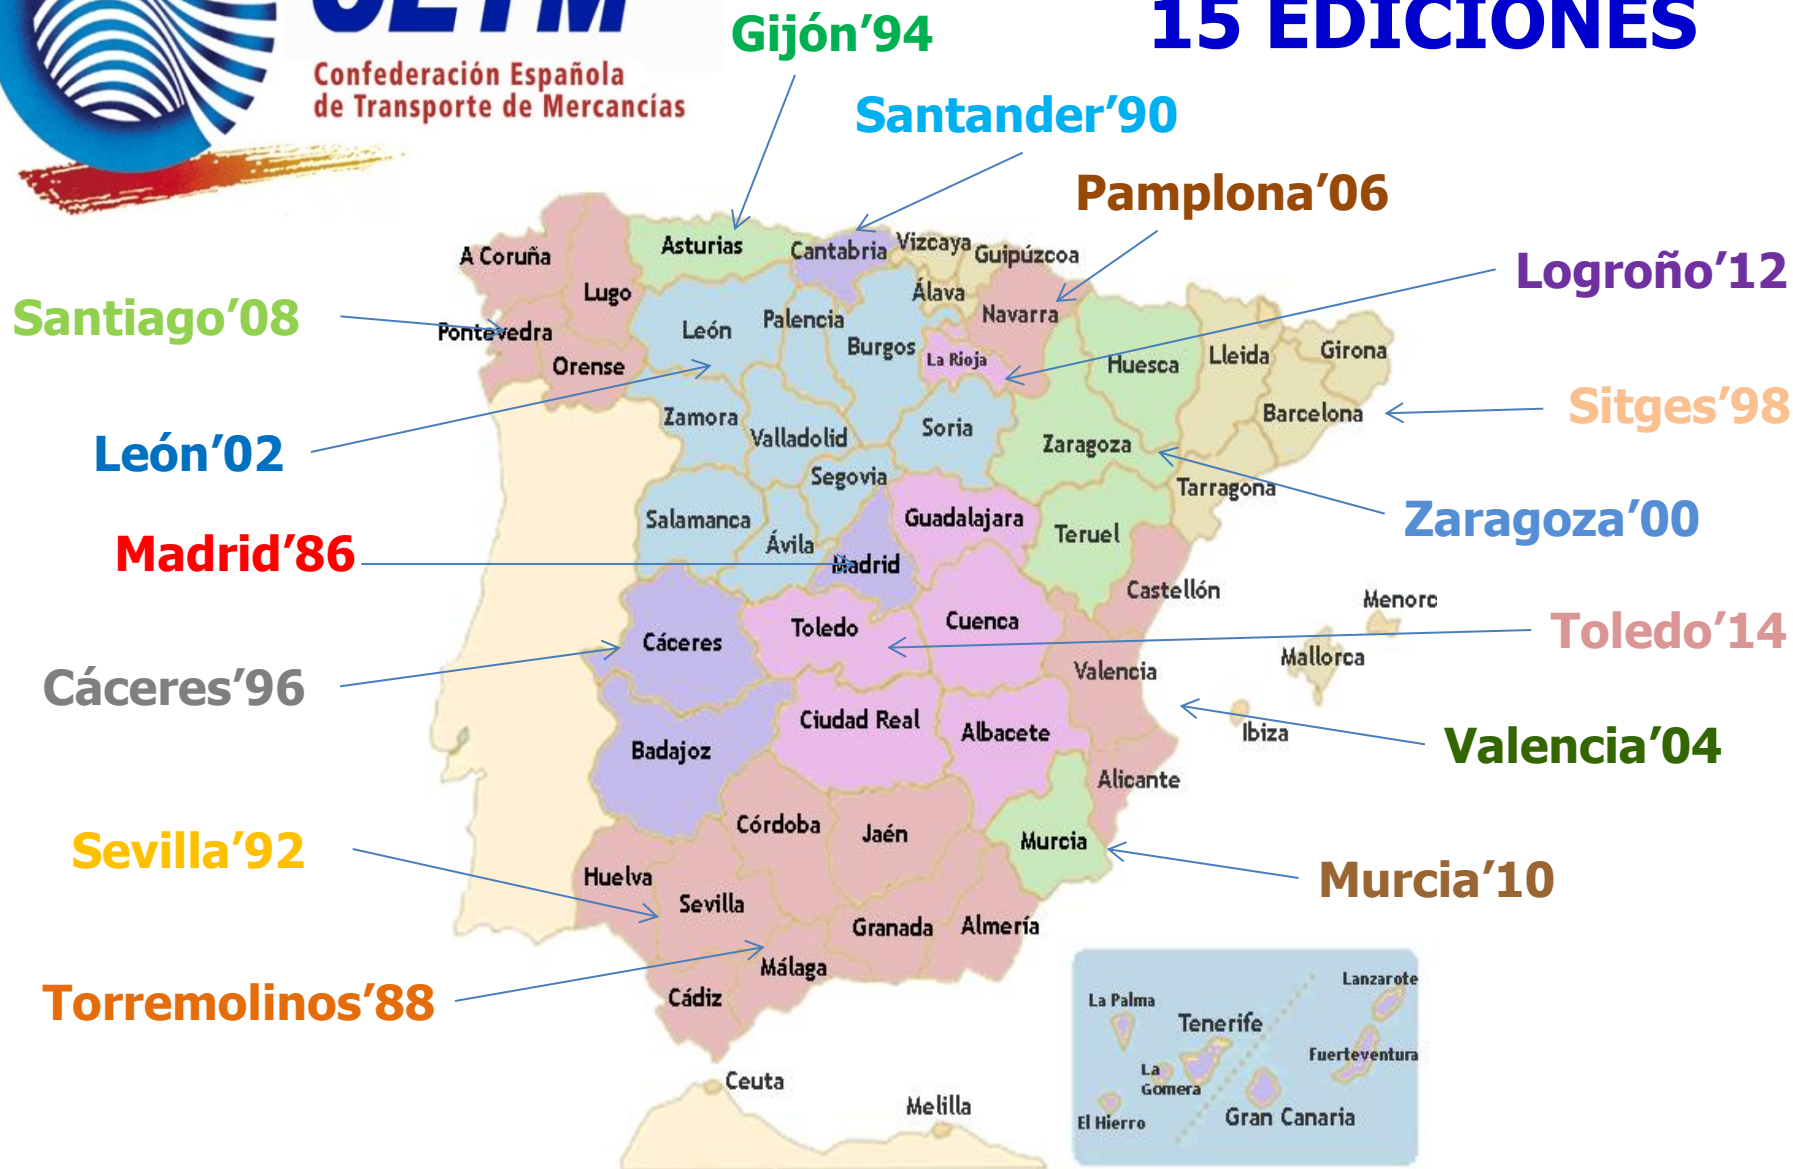

CONGRESO CETM 15 EDICIONES